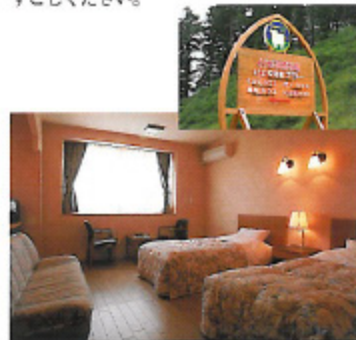

の充実した施設やイベント

くずまき交流館 プラトー

Interchange house Plateau
葛巻交流館 弗拉特

レストランではおいしい食事、会議やパーティーには60名収容のカウベルホールをご利用ください。ご宿泊は広い室内でゆったりとお過ごしください。

●客室 Guest room 客庁

和洋あわせて7室27名様までお泊りいただけます。窓からは一面に広がる牧場が眺められ、リラックスしてお過ごしいただけます。